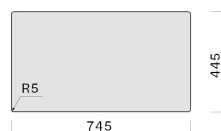

Cut-out size / Topmount